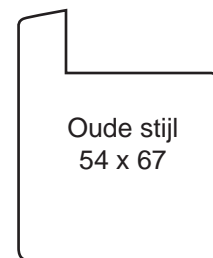

zij-stijl en bovendorpel

verdikte onderdorpel

tussenstijl

verbrede onderdorpel

kalf

dubbel glas profiel

glaslat 17 x 18 mm

dubbel glasprofiel oude stijl (meerprijs)

ventilatieglaslat voor ramen 21 x 24 mm

onderdorpel

dubbel glasprofiel verzwaaarde onderdorpel (meerprijs)

ventilatieglaslat voor kozijnen 24 x 28 mm

kalf met waterhol (meerprijs)

enkelglas raamhout