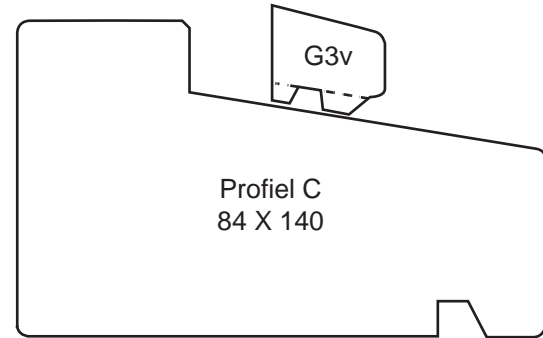

zij-stijl en bovendorpel

verdikte onderdorpel

tussenstijl

verbrede onderdorpel

kalf

dubbel glas profiel

glaslat 17 x 18 mm

dubbel glasprofiel oude stijl (meerprijs)

ventilatieglaslat voor ramen 21 x 24 mm

onderdorpel

dubbel glasprofiel verzwaaarde onderdorpel (meerprijs)

ventilatieglaslat voor kozijnen 24 x 28 mm

kalf met waterhol (meerprijs)

enkelglas raamhout